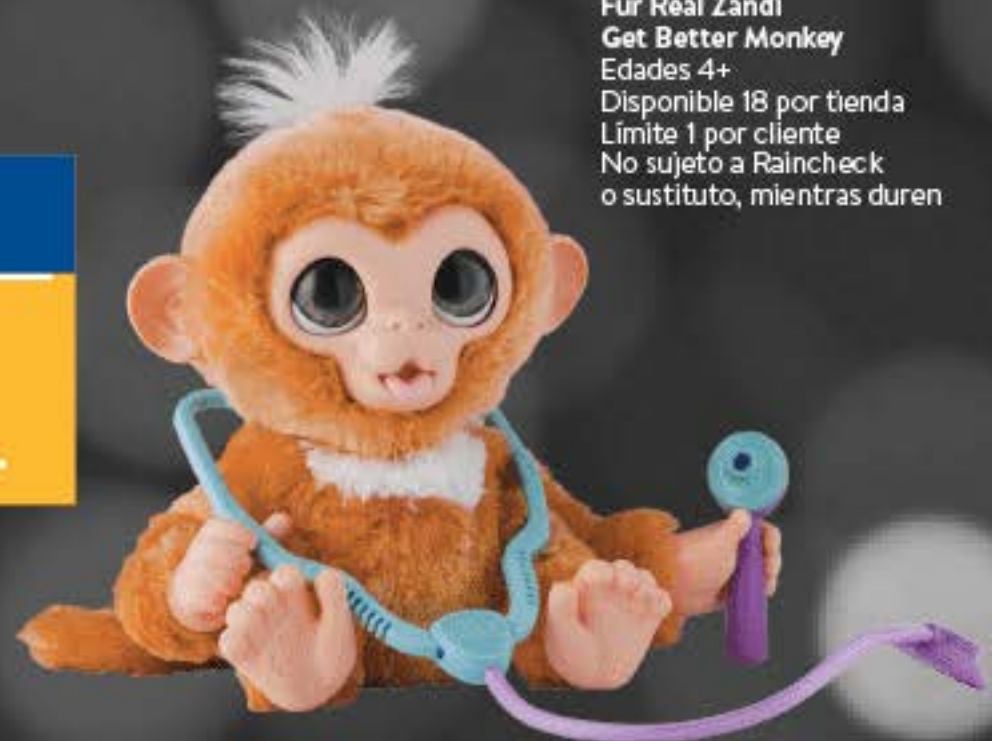

BLACK SÁBADO

6AM
12PM

11/30

Nerf N Strike Retaliator
Edades 8+
Disponibles 10 por tienda
Límite 1 por cliente
No sujeto a Raincheck
o sustituto, mientras duren

Compra
Excepcional

\$20 c.u.

**Fur Real Zandi
Get Better Monkey**
Edades 4+
Disponibles 18 por tienda
Límite 1 por cliente
No sujeto a Raincheck
o sustituto, mientras duren

Compra
Excepcional

\$35 c.u.

**Pista Hot Wheels
Zero Gravity**
Incluye 2 vehículos
Edades 5+
Disponibles 30 por tienda
Límite 1 por cliente
No sujeto a Raincheck
o sustituto, mientras duren

Compra
Excepcional